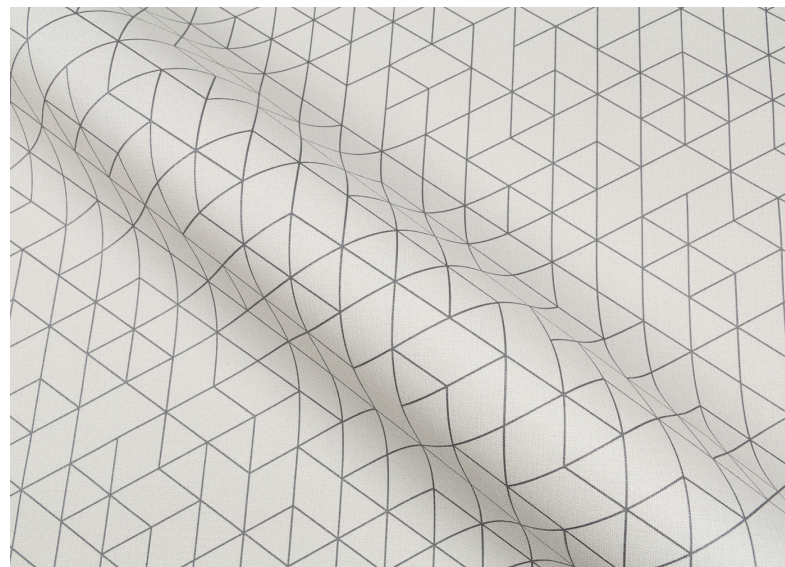

Ray – универсальная геометрия на текстиле

 PALITRA Style

Артикулы: SL72203, SL72204

Способ производства: Горячее тиснение

Основа: Флизелиновая

Раппорт SL72203 (см): 5

Раппорт SL72204 (см): 0

Размер рулона (м): 1.06 x 10.05

Рулонов в коробке: 8

Тип рисунка: Абстракция и геометрия

Стиль артикула: Минимализм

Универсальный узор для оклейки всего помещения

Аккуратные лучи с металлизированным блеском соединяются в виде кристаллической решетки на мотиве обоев Ray. Изящная геометрическая композиция деликатно оплетает пространство, скрывая небольшие изъяны стены.

Поверхность с эффектом антивандальности

Обои Ray созданы по инновационной технологии прокрашенного в массе винила. Флизелиновая основа покрыта прокрашенным на всю толщину ПВХ-пластизолом, что придает антивандальные свойства и позволяет клеить без белого шва.

Ray – универсальная геометрия на текстиле

Артикулы: SL72203, SL72204

Способ производства: Горячее тиснение

Основа: Флизелиновая

Раппорт SL72203 (см): 5

Раппорт SL72204 (см): 0

Размер рулона (м): 1.06 x 10.05