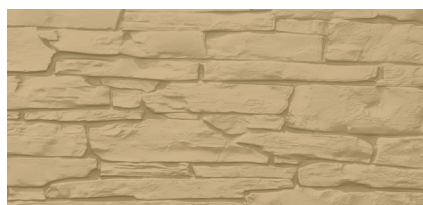

ЗНАНИЕ. ОПЫТ. МАСТЕРСТВО.

 ТЕХНОНИКОЛЬ

Коллекция КАМЕНЬ

Фактура натурального камня — это украшение любого пространства. Его текстура и цвет создают уютную атмосферу и передают богатство оттенков природного камня. Она гармонично вписывается в любую архитектурную композицию и подчеркивает индивидуальность дома.

Слоновая кость

Песочный

Тёмно-коричневый

Коллекция ПЕСЧАНИК

Геометрический рисунок кладки песчаника придаёт фасаду строгий классический вид. Выразительная природная текстура поверхности и спокойные оттенки поддерживают неповторимый средиземноморский колорит фасада.

Слоновая кость

Песочный

Тёмно-коричневый

Коллекция КИРПИЧ

Стена из кирпича — классика оформления фасада. Она надёжна и долговечна. Простые цвета и контрастные швы подчёркивают красоту формы и текстуры поверхности. Кирпичные фасады гармонично сочетаются со множеством архитектурных стилей.