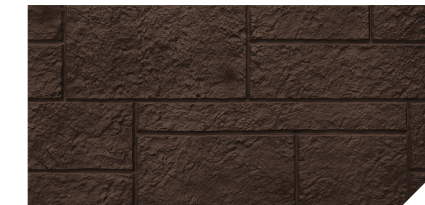

Слоновая кость

Песочный

Тёмно-коричневый

Коллекция ПЕСЧАНИК

Геометрический рисунок кладки песчаника придаёт фасаду строгий классический вид. Выразительная природная текстура поверхности и спокойные оттенки поддерживают неповторимый средиземноморский колорит фасада.

Слоновая кость

Песочный

Тёмно-коричневый

Коллекция КИРПИЧ

Стена из кирпича — классика оформления фасада. Она надёжна и долговечна. Простые цвета и контрастные швы подчёркивают красоту формы и текстуры поверхности. Кирпичные фасады гармонично сочетаются со множеством архитектурных стилей.

Слоновая кость

Песочный

Тёмно-коричневый

Терракотовый

Бежевый

КОМПЛЕКТУЮЩИЕ (полезные размеры)

УГОЛ НАРУЖНЫЙ

Используется для облицовки наружных углов здания, дверных и оконных проемов. Выпускается с повторением цвета и текстуры всех панелей.