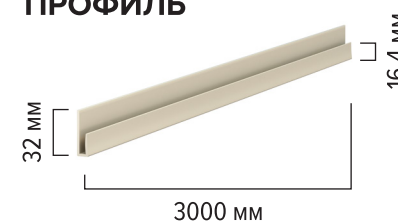

СТАРТОВЫЙ ПРОФИЛЬ