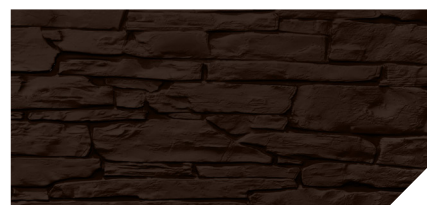

ЗНАНИЕ. ОПЫТ. МАСТЕРСТВО.

 ТЕХНОНИКОЛЬ

Коллекция КАМЕНЬ

Фактура натурального камня — это украшение любого пространства. Его текстура и цвет создают уютную атмосферу и передают богатство оттенков природного камня. Она гармонично вписывается в любую архитектурную композицию и подчеркивает индивидуальность дома.

Слоновая кость

Песочный

Тёмно-коричневый

Коллекция ПЕСЧАНИК

Геометрический рисунок кладки песчаника придаёт фасаду строгий классический вид. Выразительная природная текстура поверхности и спокойные оттенки поддерживают неповторимый средиземноморский колорит фасада.

Слоновая кость

Песочный

Тёмно-коричневый

Коллекция КИРПИЧ

Стена из кирпича — классика оформления фасада. Она надёжна и долговечна. Простые цвета и контрастные швы подчёркивают красоту формы и текстуры поверхности. Кирпичные фасады гармонично сочетаются со множеством архитектурных стилей.