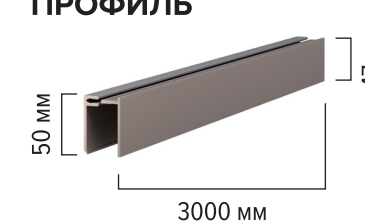

Слоновая кость

Песочный

Тёмно-коричневый

Терракотовый

Бежевый

КОМПЛЕКТУЮЩИЕ (полезные размеры)

УГОЛ НАРУЖНЫЙ

Используется для облицовки наружных углов здания, дверных и оконных проемов. Выпускается с повторением цвета и текстуры всех панелей.

Камень Кирпич Песчаник

ПАНЕЛЬ

СТАРТОВЫЙ ПРОФИЛЬ

ФИНИШНЫЙ ПРОФИЛЬ

J-ПРОФИЛЬ