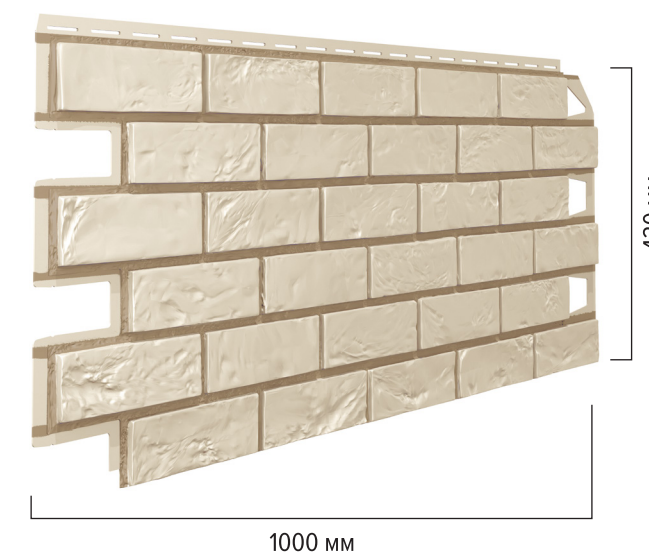

ПАНЕЛЬ

СТАРТОВЫЙ ПРОФИЛЬ

ФИНИШНЫЙ ПРОФИЛЬ

J-ПРОФИЛЬ