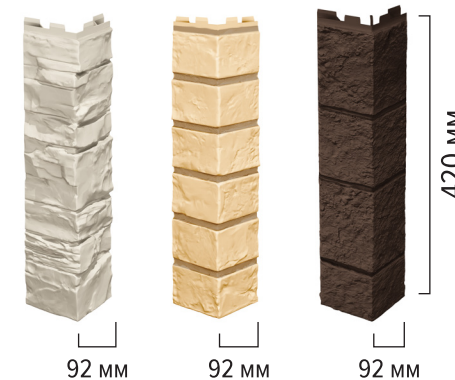

Слоновая кость

Песочный

Тёмно-коричневый

Коллекция ПЕСЧАНИК

Геометрический рисунок кладки песчаника придаёт фасаду строгий классический вид. Выразительная природная текстура поверхности и спокойные оттенки поддерживают неповторимый средиземноморский колорит фасада.

Слоновая кость

Песочный

Тёмно-коричневый

Коллекция КИРПИЧ

Стена из кирпича — классика оформления фасада. Она надёжна и долговечна. Простые цвета и контрастные швы подчёркивают красоту формы и текстуры поверхности. Кирпичные фасады гармонично сочетаются со множеством архитектурных стилей.

Слоновая кость

Песочный

Тёмно-коричневый

Терракотовый

Бежевый

КОМПЛЕКТУЮЩИЕ (полезные размеры)

УГОЛ НАРУЖНЫЙ

Используется для облицовки наружных углов здания, дверных и оконных проемов. Выпускается с повторением цвета и текстуры всех панелей.

Камень Кирпич Песчаник

ПАНЕЛЬ

СТАРТОВЫЙ ПРОФИЛЬ

ФИНИШНЫЙ ПРОФИЛЬ

J-ПРОФИЛЬ