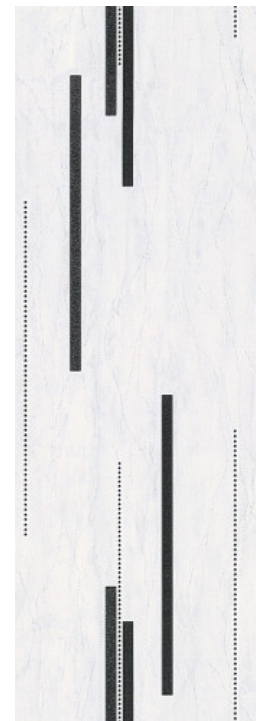

Визуально увеличивает высоту потолков

Благодаря вертикальному расположению рисунка в мотиве достигается визуальное увеличение высоты потолков. Это позволяет создать впечатление простора и свободы, делая комнату более воздушной и светлой.

Колористики SL72198

24

26

41

44

45

14

Можно клеить без подгона